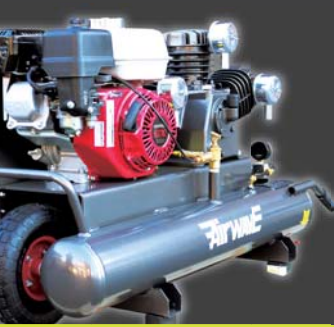

エアコンプレッサー AirWAVE 現場シリーズ

エンジンコンプレッサー & バッテリーコンプレッサー

エンジン 16L GM-16ES

| | |
|-------|---------------|
| 動力 | 4-STROKEエンジン |
| 回転数 | 4.0PS/3600rpm |
| 最高圧力 | 0.98MPa |
| 吐出量 | 201L/分 |
| タンク容量 | 16L(8Lx2) |
| 幅 | 650mm |
| 奥行 | 650mm |
| 高さ | 480 ~ 1020mm |
| 重量 | 55kg |

＼出張整備の必需品／

低高回転
切替式

エンジン 32L GM-32ES

| | |
|-------|---------------|
| 動力 | 4-STROKEエンジン |
| 回転数 | 5.5PS/3600rpm |
| 最高圧力 | 0.98MPa |
| 吐出量 | 525L/分 |
| タンク容量 | 32L(16Lx2) |
| 幅 | 1220mm |
| 奥行 | 460mm |
| 高さ | 680mm |
| 重量 | 89kg |

低高回転
切替式

バッテリー 20L SP-20A

| | |
|-------|-------------|
| 動力 | DC-12V |
| 消費電力 | 50A/2200rpm |
| 最高圧力 | 0.78MPa |
| 吐出量 | 92L/分 |
| タンク容量 | 20L |
| 幅 | 510mm |
| 奥行 | 260mm |
| 高さ | 520mm |
| 重量 | 19kg |